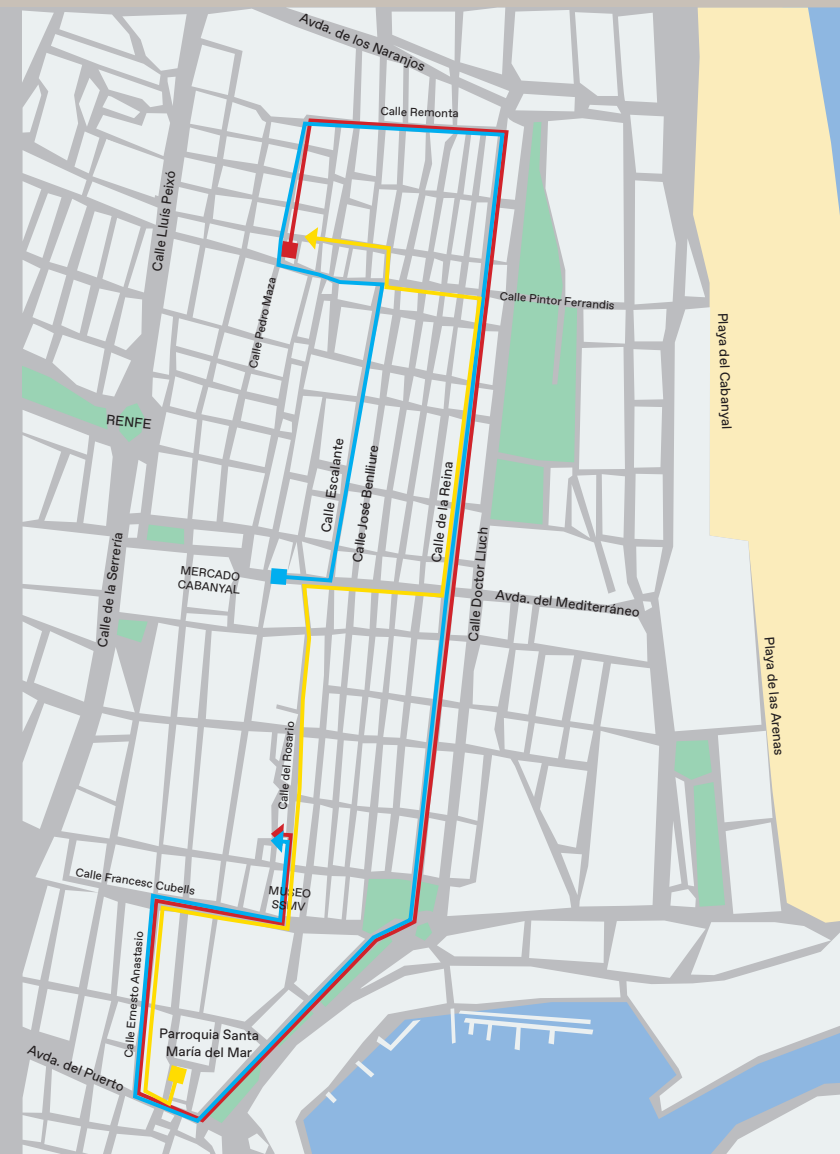

Administración de fincas

Luisagutierrezjesus@gmail.com

www.luluris.com