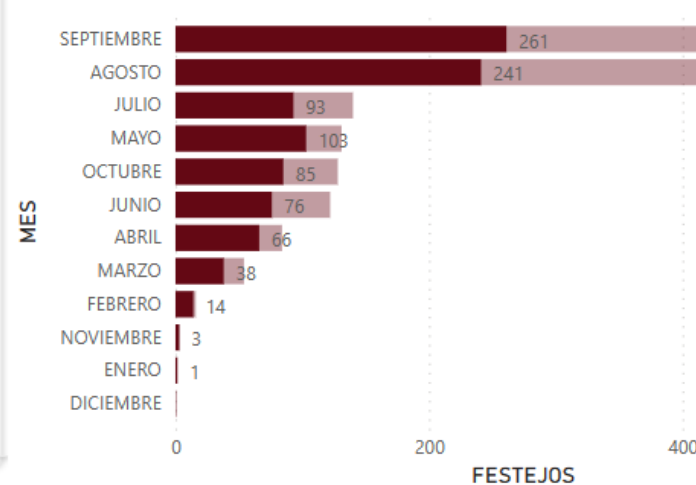

4

4

Certificados ANOET

AN  **ET**

Certificados calidad

**Festejos certificados
60%**

Certificados calidad

FESTEJOS por CATEGORIA PLAZA

FESTEJOS por CATEGORIA PLAZA

FESTEJOS por CCAA

FESTEJOS 2022

FESTEJOS por MESES

En dos minutos. Certificados calidad

981 FESTEJOS CERTIFICADOS

755 festejos plaza 3^a/4^a

91 festejos plaza 2^a

135 festejos plaza 1^a

760 CERTIFICADOS

211 ORGANIZADORES CERTIFICADOS