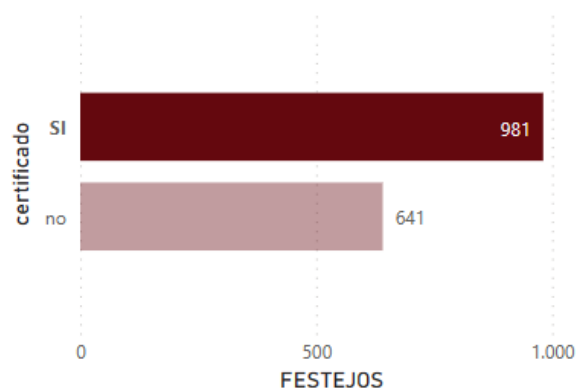

Evolución NSP 2010-2022

Evolución Festivales 2010-2022

Evolución Becerradas 2010-2022

Evolución Cómicos 2010-2022

3

COMPARATIVA 2019-2022

AN  **ET**

AENOR

GESTIÓN
DE LA CALIDAD

ISO 9001

EN 0456/2021

Comparativa festejos 2019-2022

Festejos por tipología 2019

Festejos por tipología 2022

Comparativa festejos 2019-2022

En dos minutos. Comparativa con 2019

4

4

Certificados ANOET

AN  **ET**

Certificados calidad

**Festejos certificados
60%**

Certificados calidad

FESTEJOS por CATEGORIA PLAZA

FESTEJOS por CATEGORIA PLAZA

FESTEJOS por CCAA

FESTEJOS 2022

FESTEJOS por MESES

En dos minutos. Certificados calidad

981 FESTEJOS CERTIFICADOS

755 festejos plaza 3^a/4^a

91 festejos plaza 2^a