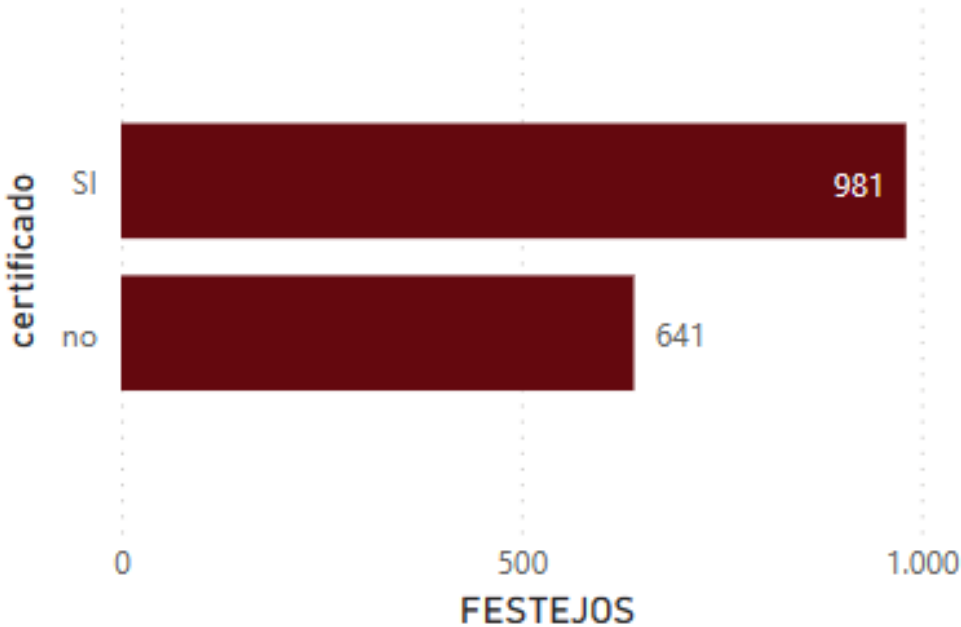

Evolución NSP 2010-2022

Evolución Festivales 2010-2022

Evolución Becerradas 2010-2022

Evolución Cómicos 2010-2022

3

COMPARATIVA 2019-2022

AN  **ET**

AENOR

4

4

Certificados ANOET

AN  **ET**

Certificados calidad

**Festejos certificados
60%**

Certificados calidad

FESTEJOS por CATEGORIA PLAZA

FESTEJOS por CATEGORIA PLAZA

FESTEJOS por CCAA

FESTEJOS 2022

FESTEJOS por MESES

En dos minutos. Certificados calidad

981 FESTEJOS CERTIFICADOS

755 festejos plaza 3^a/4^a

91 festejos plaza 2^a