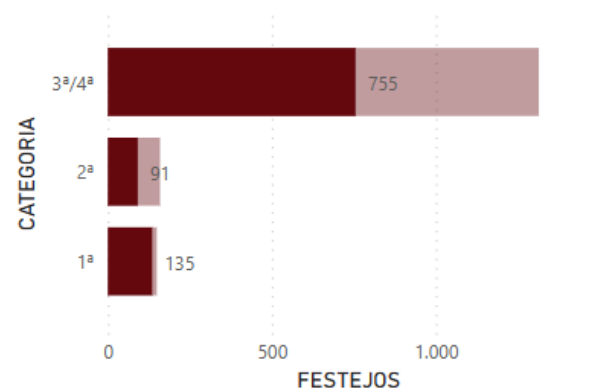

Evolución NSP 2010-2022

Evolución Festivales 2010-2022

Evolución Becerradas 2010-2022

Evolución Cómicos 2010-2022

3

COMPARATIVA 2019-2022

AN  **ET**

AENOR

4

4

Certificados ANOET

AN  **ET**

Certificados calidad

**Festejos certificados
60%**

Certificados calidad

FESTEJOS por CATEGORIA PLAZA

FESTEJOS por CATEGORIA PLAZA

FESTEJOS por CCAA

FESTEJOS 2022

FESTEJOS por MESES

En dos minutos. Certificados calidad

981 FESTEJOS CERTIFICADOS

755 festejos plaza 3^a/4^a

91 festejos plaza 2^a