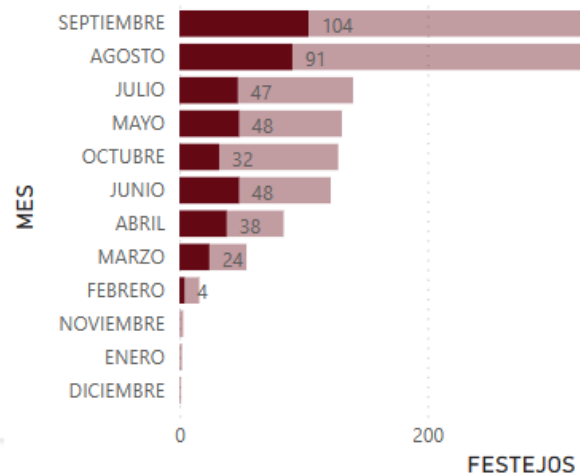

AN  **ET**

AENOR

GESTIÓN
DE LA CALIDAD
ISO 9001

EN 0456/2021

Festejos 2022. Datos generales

Festejos por tipología

Festejos por meses

Festejos por CCAA

Festejos por categoría plaza

Festejos 2022. Corridas toros

FESTEJOS 2022

FESTEJOS por MESES

FESTEJOS por CCAA

FESTEJOS por CATEGORIA PLAZA

Festejos 2022. Novilladas picada

FESTEJOS 2022

FESTEJOS por MESES

FESTEJOS por CCAA

FESTEJOS por CATEGORIA PLAZA

Festejos 2022. Rejones

FESTEJOS 2022

FESTEJOS por MESES

FESTEJOS por CCAA

FESTEJOS por CATEGORIA PLAZA