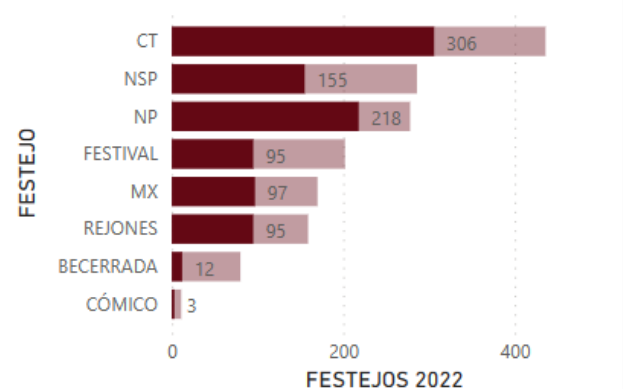

Evolución NSP 2010-2022

Evolución Festivales 2010-2022

Evolución Becerradas 2010-2022

Evolución Cómicos 2010-2022

3

COMPARATIVA 2019-2022

AN  **ET**

AENOR

4

4

Certificados ANOET

AN  **ET**

Certificados calidad

**Festejos certificados
60%**

Certificados calidad

FESTEJOS por CATEGORIA PLAZA

FESTEJOS por CATEGORIA PLAZA

FESTEJOS por CCAA

FESTEJOS 2022

FESTEJOS por MESES

En dos minutos. Certificados calidad

981 FESTEJOS CERTIFICADOS

755 festejos plaza 3^a/4^a

91 festejos plaza 2^a