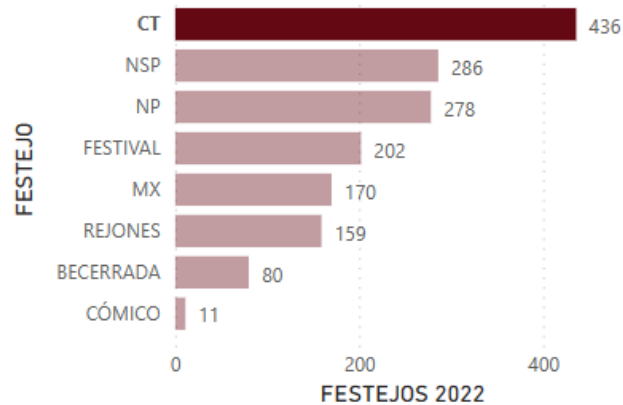

AN  **ET**

AENOR

GESTIÓN
DE LA CALIDAD
ISO 9001

EN 0456/2021

Festejos 2022. Datos generales

Festejos por tipología

Festejos por meses

Festejos por CCAA

Festejos por categoría plaza

Festejos 2022. Corridas toros

FESTEJOS 2022

FESTEJOS por MESES

FESTEJOS por CCAA

FESTEJOS por CATEGORIA PLAZA

Festejos 2022. Novilladas picada

FESTEJOS 2022

FESTEJOS por MESES

FESTEJOS por CCAA

FESTEJOS por CATEGORIA PLAZA

Festejos 2022. Rejones

FESTEJOS 2022

FESTEJOS por MESES

FESTEJOS por CCAA

FESTEJOS por CATEGORIA PLAZA