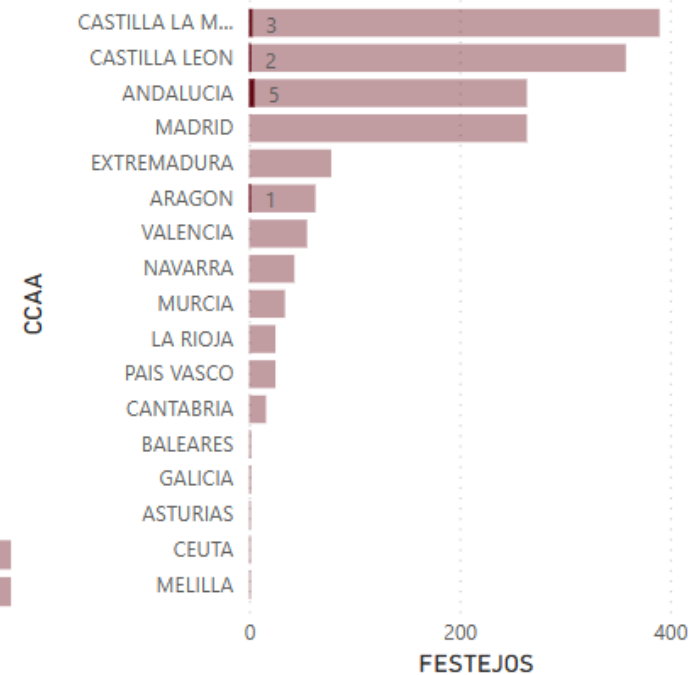

FESTEJOS por CCAA

FESTEJOS por CATEGORIA PLAZA

Festejos 2022. Festejos mixtos

FESTEJOS 2022

FESTEJOS por MESES

FESTEJOS por CCAA

FESTEJOS por CATEGORIA PLAZA

Festejos 2022. Becerradas

Festejos 2022. Cómicos

FESTEJOS 2022

FESTEJOS por CATEGORIA PLAZA

FESTEJOS por CCAA

FESTEJOS por MESES

2

Evolución festejos 2010-2022

AN  **ET**

AENOR

GESTIÓN
DE LA CALIDAD
ISO 9001

EN 45001:2021

Evolución festejos 2010-2022

Evolución CT 2010-2022

Evolución Rejones 2010-2022

Evolución NP 2010-2022

Evolución Mixtos 2010-2022

Evolución NSP 2010-2022

Evolución Festivales 2010-2022

Evolución Becerradas 2010-2022

Evolución Cómicos 2010-2022

3

COMPARATIVA 2019-2022

AN  **ET**

AENOR