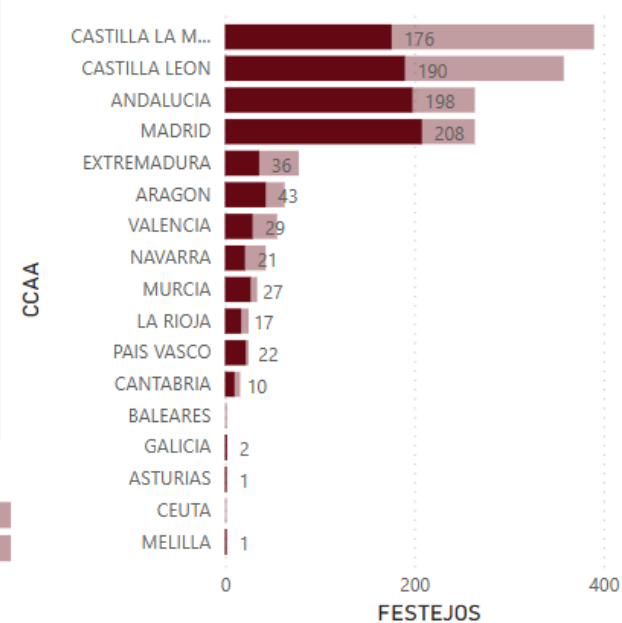

Evolución NSP 2010-2022

Evolución Festivales 2010-2022

Evolución Becerradas 2010-2022

Evolución Cómicos 2010-2022

3

COMPARATIVA 2019-2022

AN  **ET**

AENOR

4

4

Certificados ANOET

AN  **ET**

Certificados calidad

**Festejos certificados
60%**

Certificados calidad

FESTEJOS por CATEGORIA PLAZA

FESTEJOS por CATEGORIA PLAZA

FESTEJOS por CCAA

FESTEJOS 2022

FESTEJOS por MESES

En dos minutos. Certificados calidad

981 FESTEJOS CERTIFICADOS

755 festejos plaza 3^a/4^a

91 festejos plaza 2^a