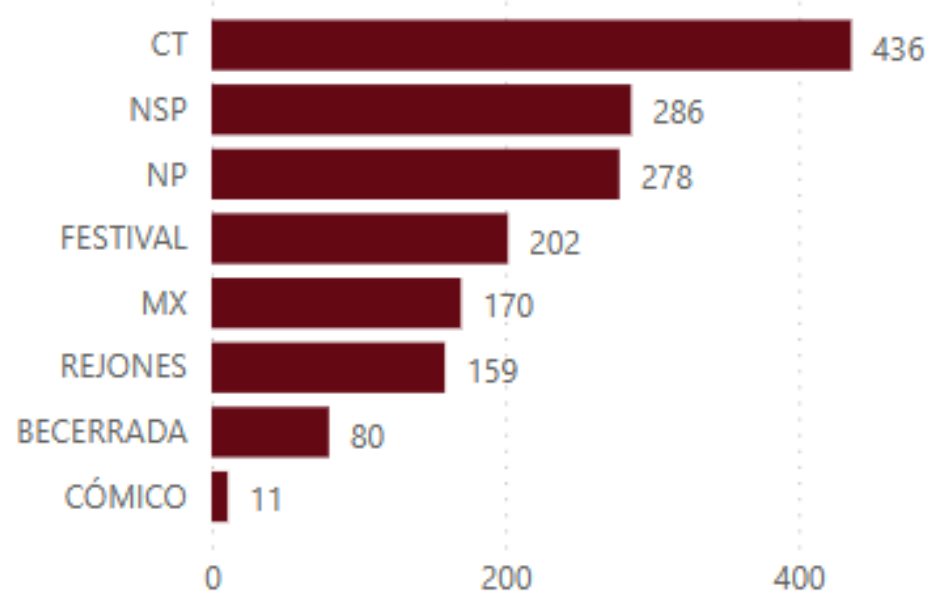

Evolución NSP 2010-2022

Evolución Festivales 2010-2022

Evolución Becerradas 2010-2022

Evolución Cómicos 2010-2022

3

COMPARATIVA 2019-2022

AN  **ET**

AENOR

GESTIÓN
DE LA CALIDAD

ISO 9001

EN 0456/2021

Comparativa festejos 2019-2022

Festejos por tipología 2019

Festejos por tipología 2022

Comparativa festejos 2019-2022

En dos minutos. Comparativa con 2019

4

4

Certificados ANOET

AN  **ET**

Certificados calidad

**Festejos certificados
60%**

Certificados calidad

FESTEJOS por CATEGORIA PLAZA

FESTEJOS por CATEGORIA PLAZA

FESTEJOS por CCAA

FESTEJOS 2022

FESTEJOS por MESES

En dos minutos. Certificados calidad

981 FESTEJOS CERTIFICADOS

755 festejos plaza 3^a/4^a

91 festejos plaza 2^a