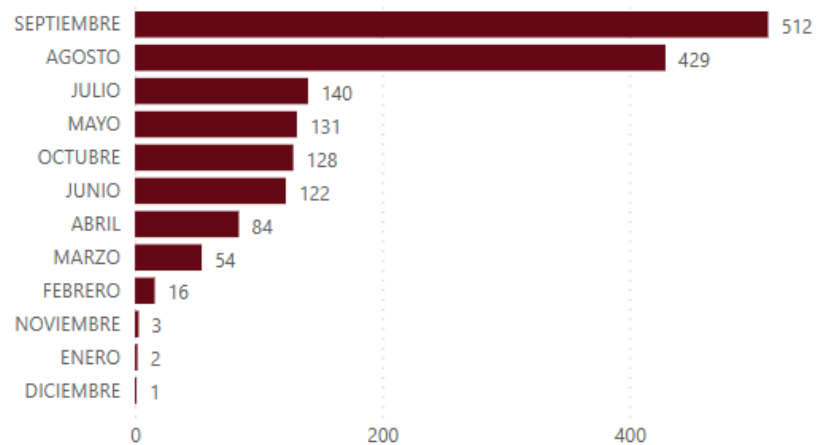

AN  **ET**

AENOR

GESTIÓN
DE LA CALIDAD
ISO 9001

EN 0456/2021

Festejos 2022. Datos generales

Festejos por tipología

Festejos por meses

Festejos por CCAA

Festejos por categoría plaza

Festejos 2022. Corridas toros

FESTEJOS 2022

FESTEJOS por MESES

FESTEJOS por CCAA

FESTEJOS por CATEGORIA PLAZA

Festejos 2022. Novilladas picada

FESTEJOS 2022

FESTEJOS por MESES

FESTEJOS por CCAA

FESTEJOS por CATEGORIA PLAZA

Festejos 2022. Rejones

FESTEJOS 2022

FESTEJOS por MESES

FESTEJOS por CCAA

FESTEJOS por CATEGORIA PLAZA