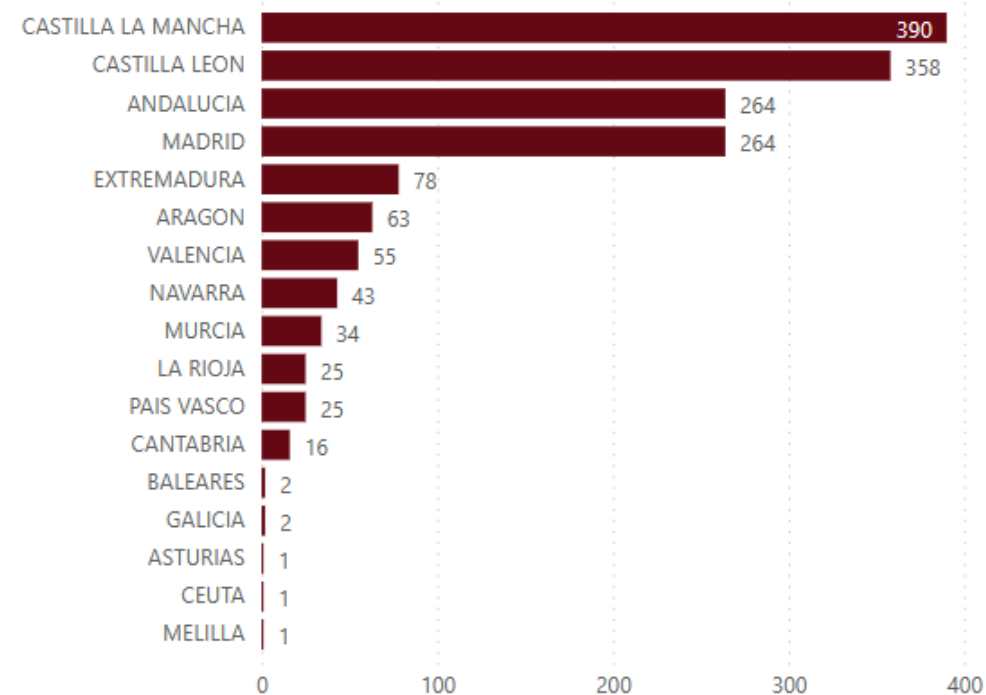

AN  **ET**

AENOR

GESTIÓN
DE LA CALIDAD
ISO 9001

EN 0456/2021

Festejos 2022. Datos generales

Festejos por tipología

Festejos por meses

Festejos por CCAA

Festejos por categoría plaza

Festejos 2022. Corridas toros

FESTEJOS 2022

FESTEJOS por MESES

FESTEJOS por CCAA

FESTEJOS por CATEGORIA PLAZA

Festejos 2022. Novilladas picada

FESTEJOS 2022

FESTEJOS por MESES

FESTEJOS por CCAA

FESTEJOS por CATEGORIA PLAZA

Festejos 2022. Rejones

FESTEJOS 2022

FESTEJOS por MESES

FESTEJOS por CCAA

FESTEJOS por CATEGORIA PLAZA