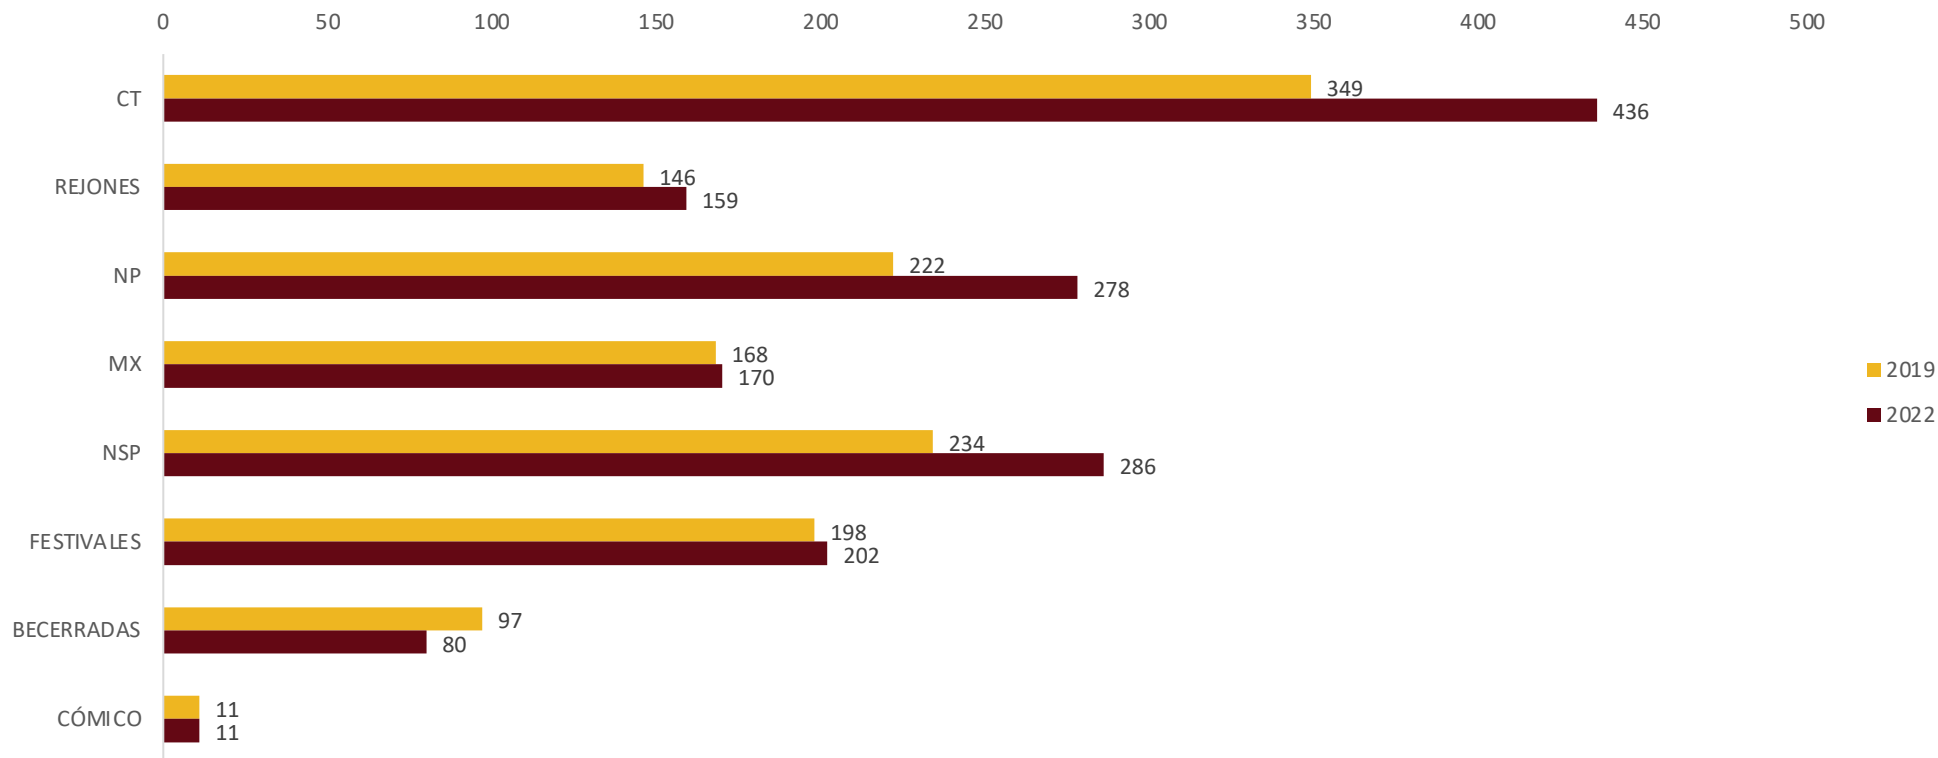

Evolución NSP 2010-2022

Evolución Festivales 2010-2022

Evolución Becerradas 2010-2022

Evolución Cómicos 2010-2022

3

COMPARATIVA 2019-2022

AN  **ET**

AENOR

GESTIÓN
DE LA CALIDAD

ISO 9001

EN 0456/2021

Comparativa festejos 2019-2022

Festejos por tipología 2019

Festejos por tipología 2022

Comparativa festejos 2019-2022

En dos minutos. Comparativa con 2019

4

4

Certificados ANOET

AN  **ET**

Certificados calidad

**Festejos certificados
60%**

Certificados calidad

FESTEJOS por CATEGORIA PLAZA